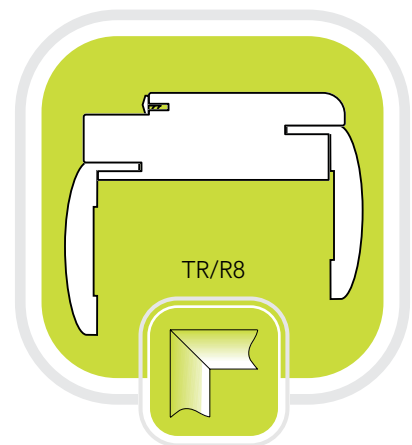

Va e Vieni

Porta con apertura bidirezionale tipo saloon.

Binario Ghost

Porta scorrevole su binario telescopico nascosto

Scorrevole a scomparsa

Porta scorrevole interno muro.

Binario Steel

Porta scorrevole esterno muro con binario in acciaio inox

Battente

Porta con apertura tradizionale a battente, con cerniere a scomparsa regolabili sui 3 assi e serratura magnetica (solo per ante in legno).

Step 3

Scegli il telaio che fa per te

Telaio lineare con coprifili lisci

Telaio lineare con coprifili tondi

Telaio lineare con coprifili verticali tondi e traversi lisci

Telaio tondo con coprifili lisci
(disponibile solo per porte a vetro)

Telaio tondo con coprifili tondi
(disponibile solo per porte a vetro)