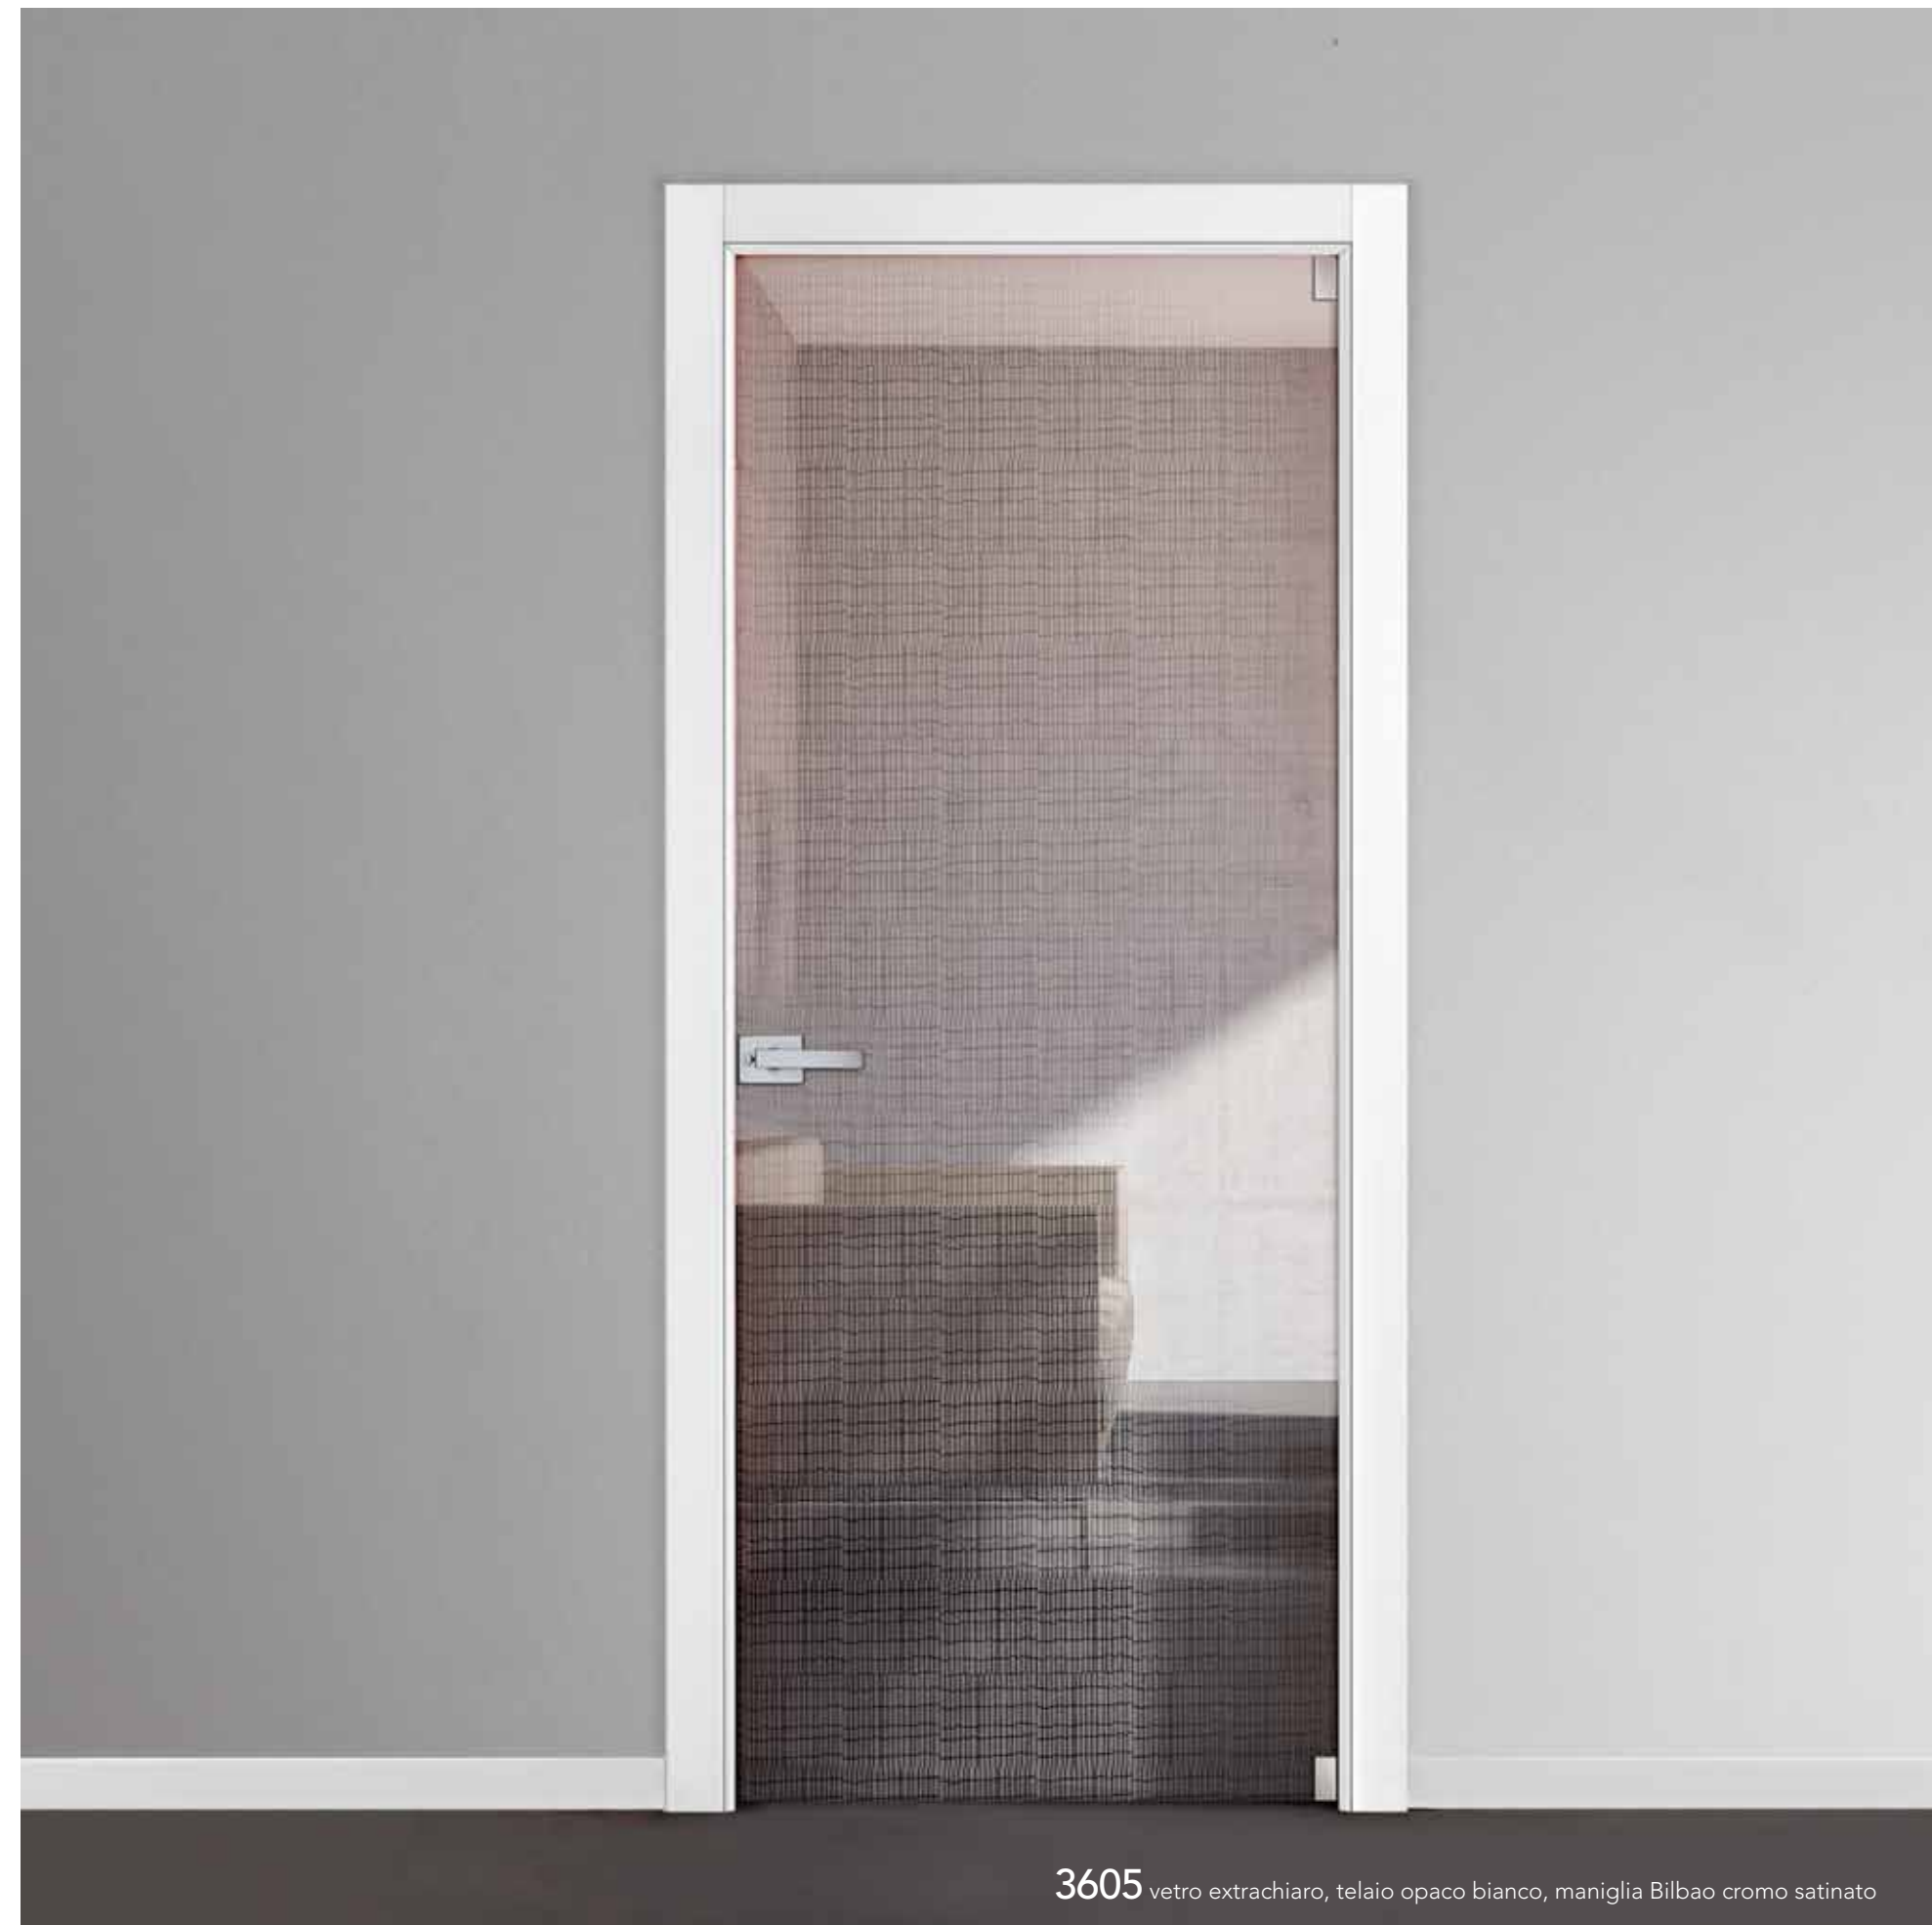

Il vetro extra chiaro dà più luce in trasparenza, rispetto a quello tradizionale. E' cristallo puro, acidato con lavorazioni sull'amidatura. Il punto di forza è il gioco delle tonalità delle acidature, sovrastate una sull'altra, in sei diversi disegni.

COLLEZIONE
NATURA

3606 vetro extrachiaro, telaio opaco tabacco, maniglia Bilbao cromo satinata

3602 vetro extrachiario, telaio opaco tabacco, maniglia Bilbao cromo satinato

3601 vetro extrachiario, telaio rovere grey, maniglia Bilbao cromo satinato