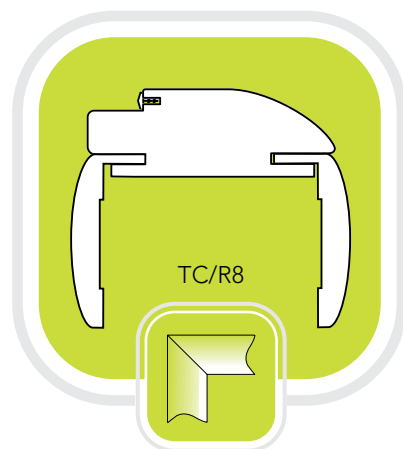

Va e Vieni

Porta con apertura bidirezionale tipo saloon.

Binario Ghost

Porta scorrevole su binario telescopico nascosto

Scorrevole a scomparsa

Porta scorrevole interno muro.

Binario Steel

Porta scorrevole esterno muro con binario in acciaio inox

Battente

Porta con apertura tradizionale a battente, con cerniere a scomparsa regolabili sui 3 assi e serratura magnetica (solo per ante in legno).

Step 3

Scegli il telaio che fa per te

Telaio lineare con coprifili lisci

Telaio lineare con coprifili tondi

Telaio lineare con coprifili verticali tondi e traversi lisci

Telaio tondo con coprifili lisci
(disponibile solo per porte a vetro)

Telaio tondo con coprifili tondi
(disponibile solo per porte a vetro)