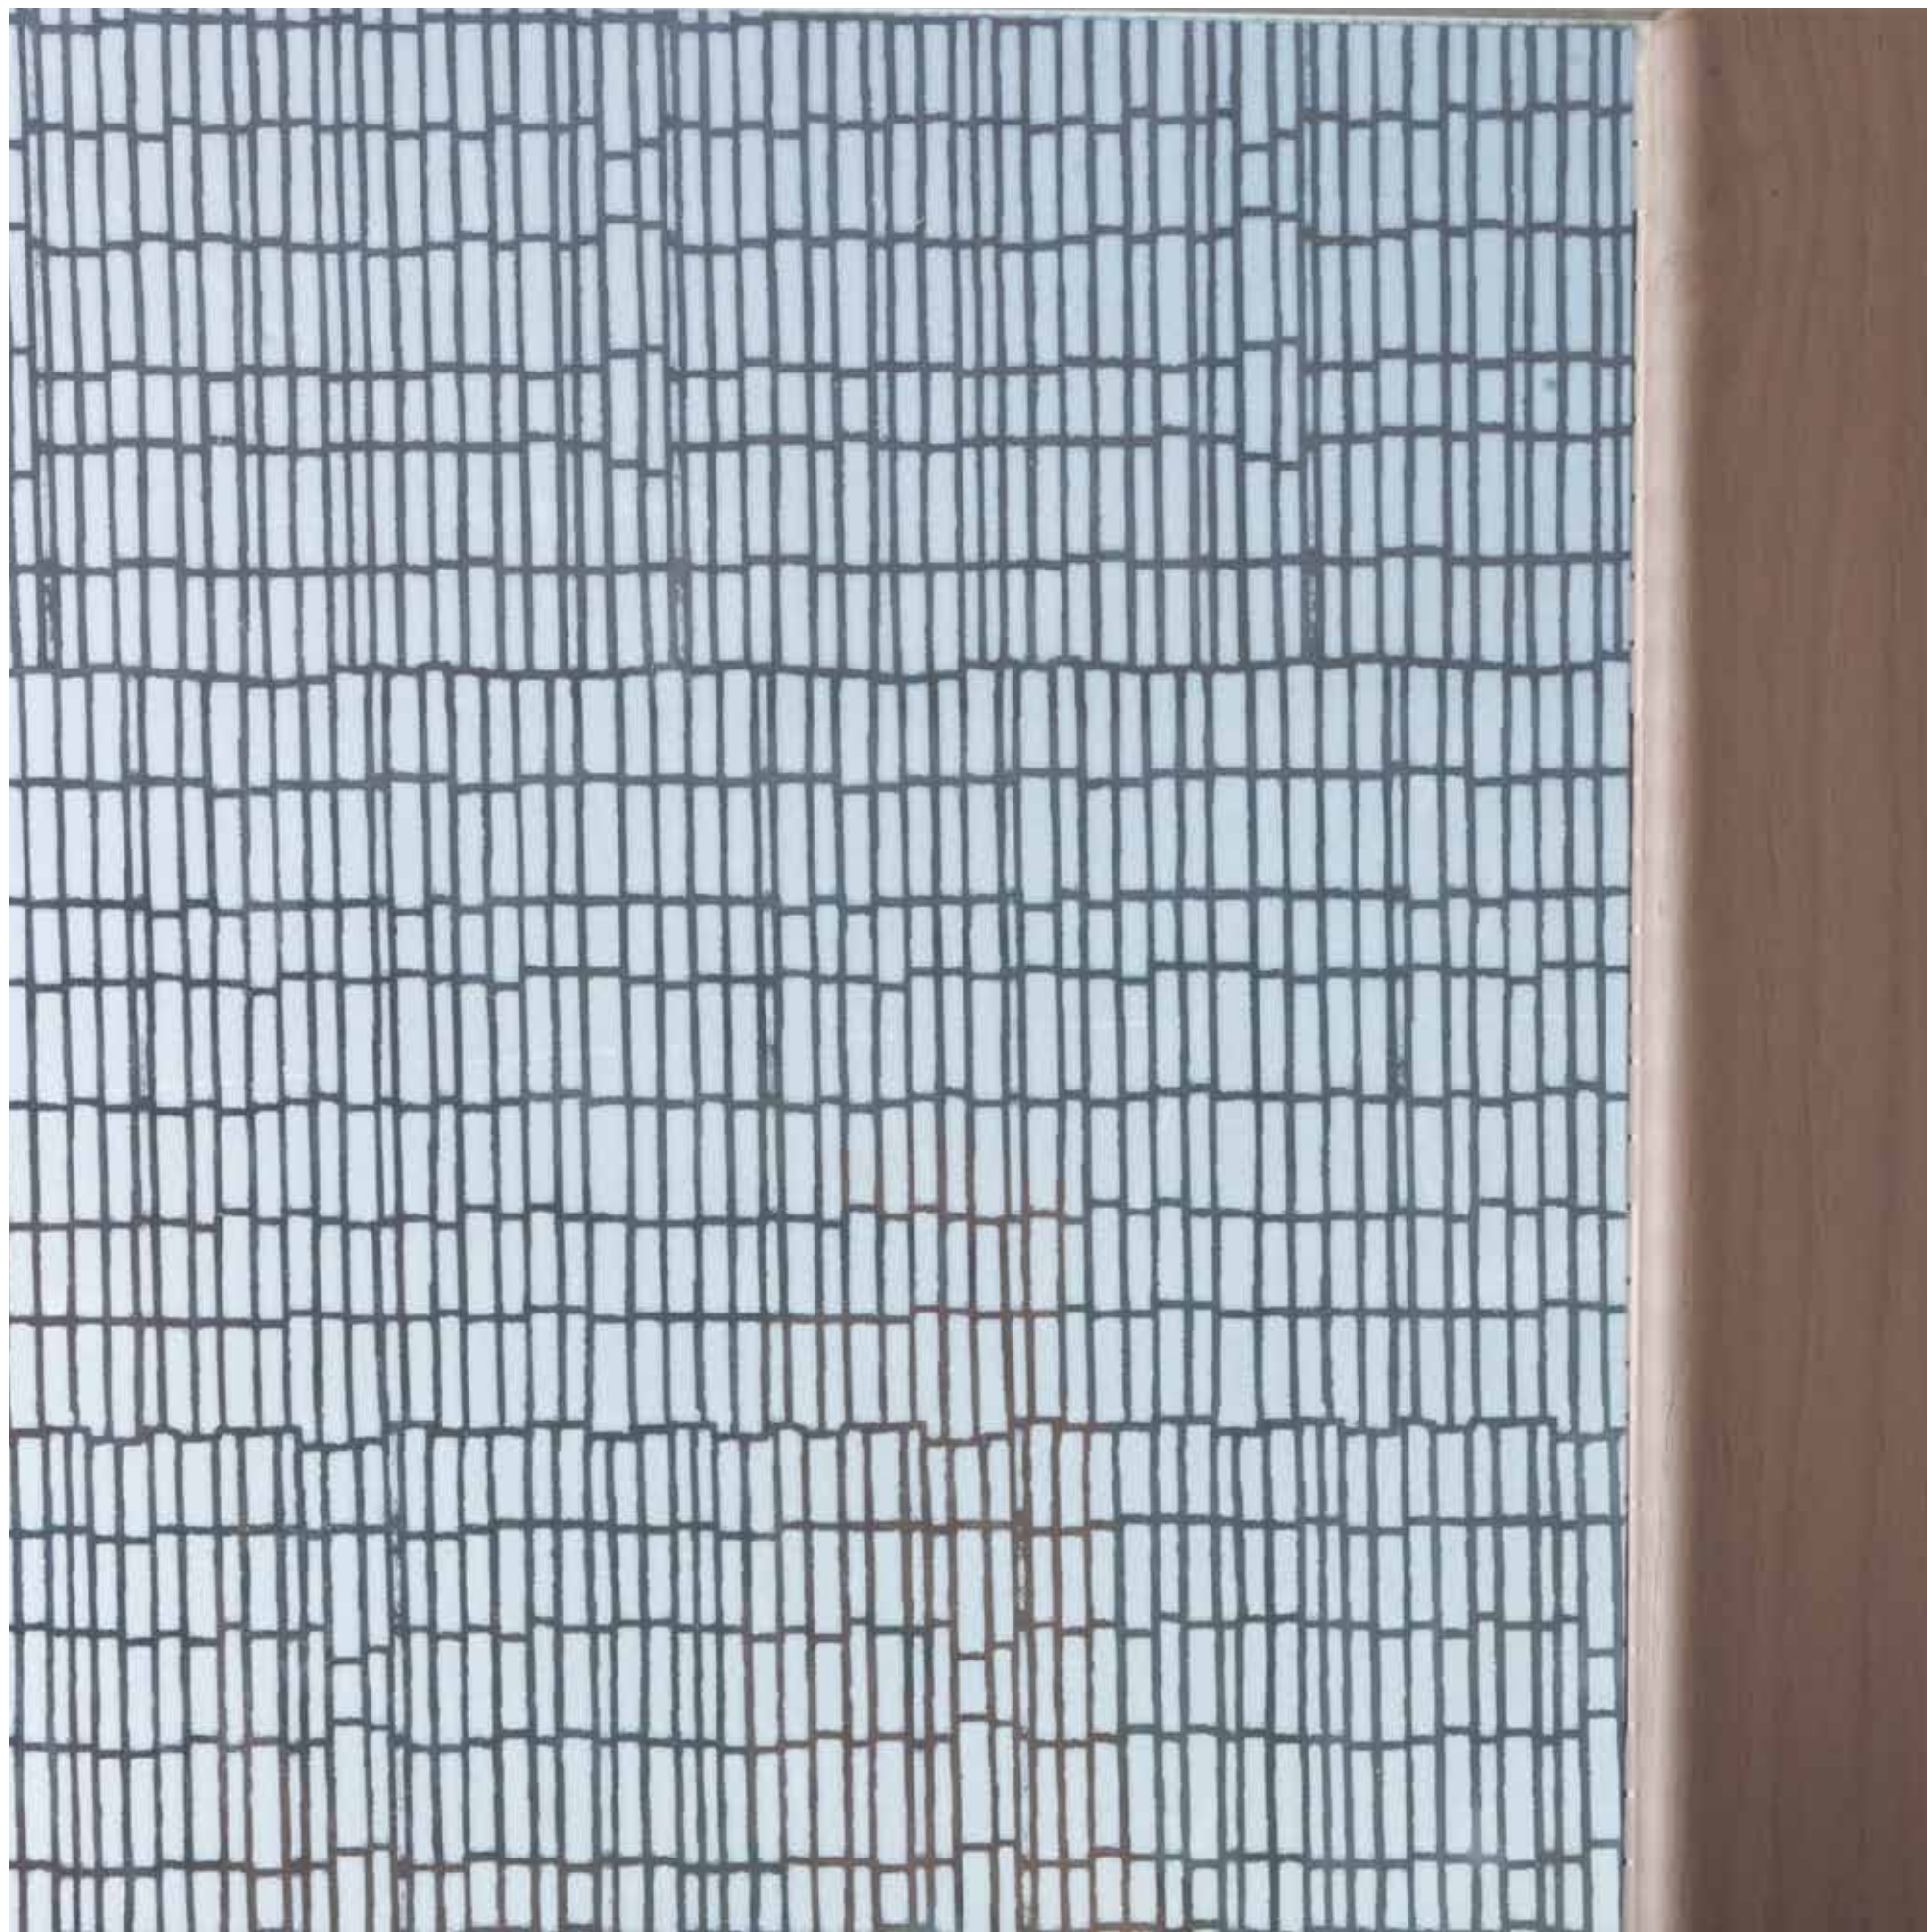

3605 vetro extrachiario, telaio opaco bianco, maniglia Bilbao cromo satinato