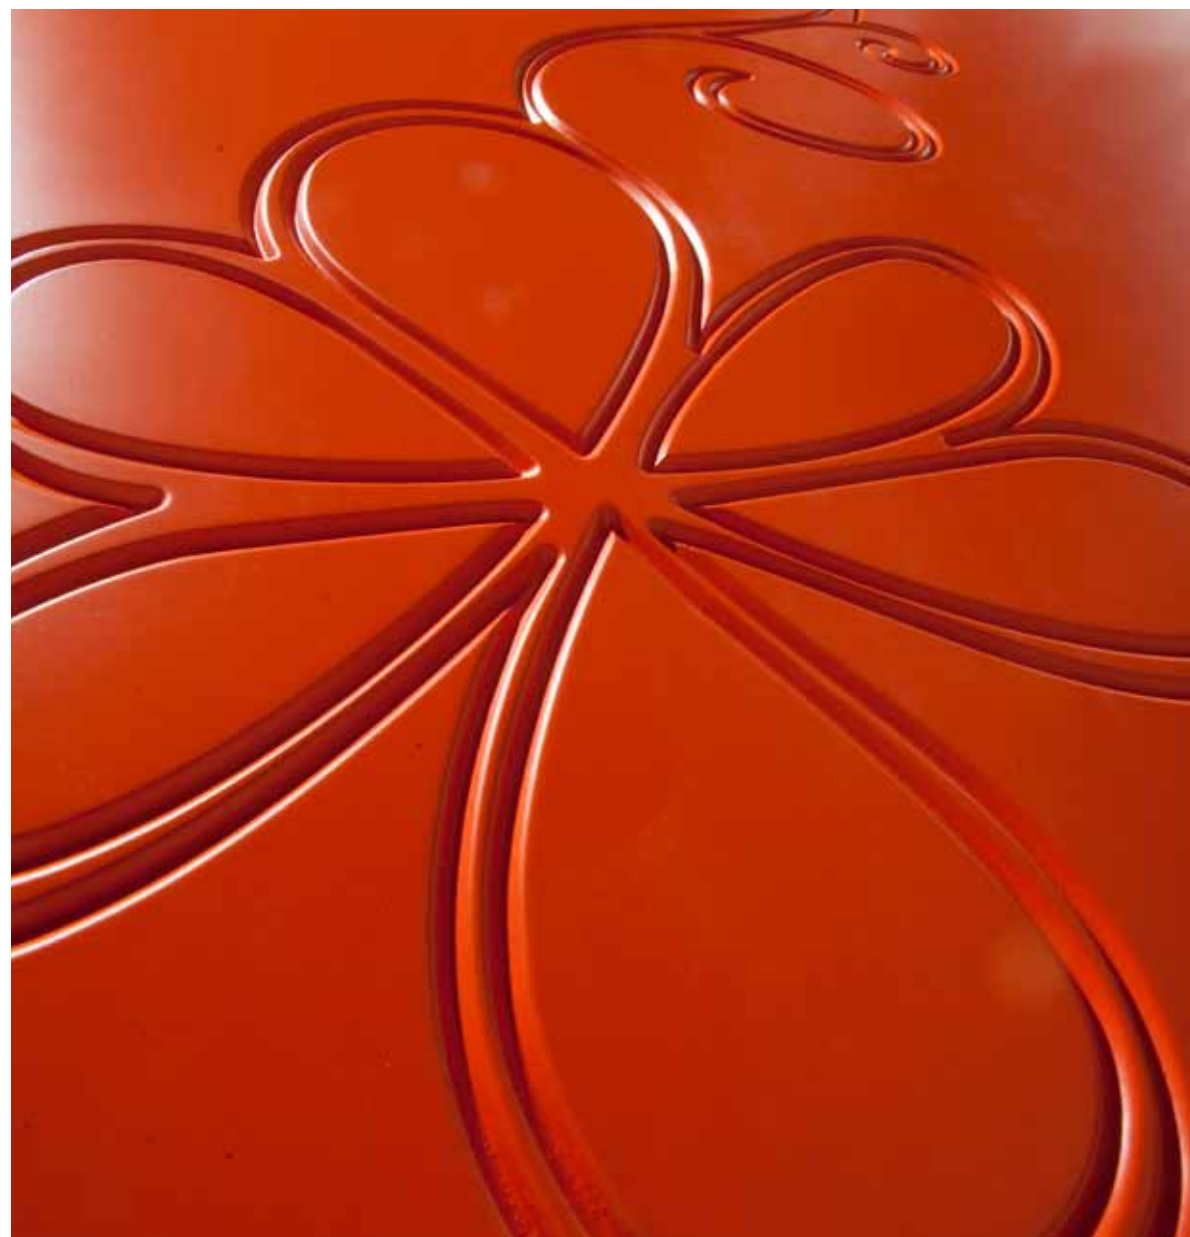

Pri

Un tratto fresco e impalpabile, un fiore primaverile che sboccia anticipando la bella stagione. Rasserena, porta una ventata di leggerezza, un tocco di personalità in un prato di colori.