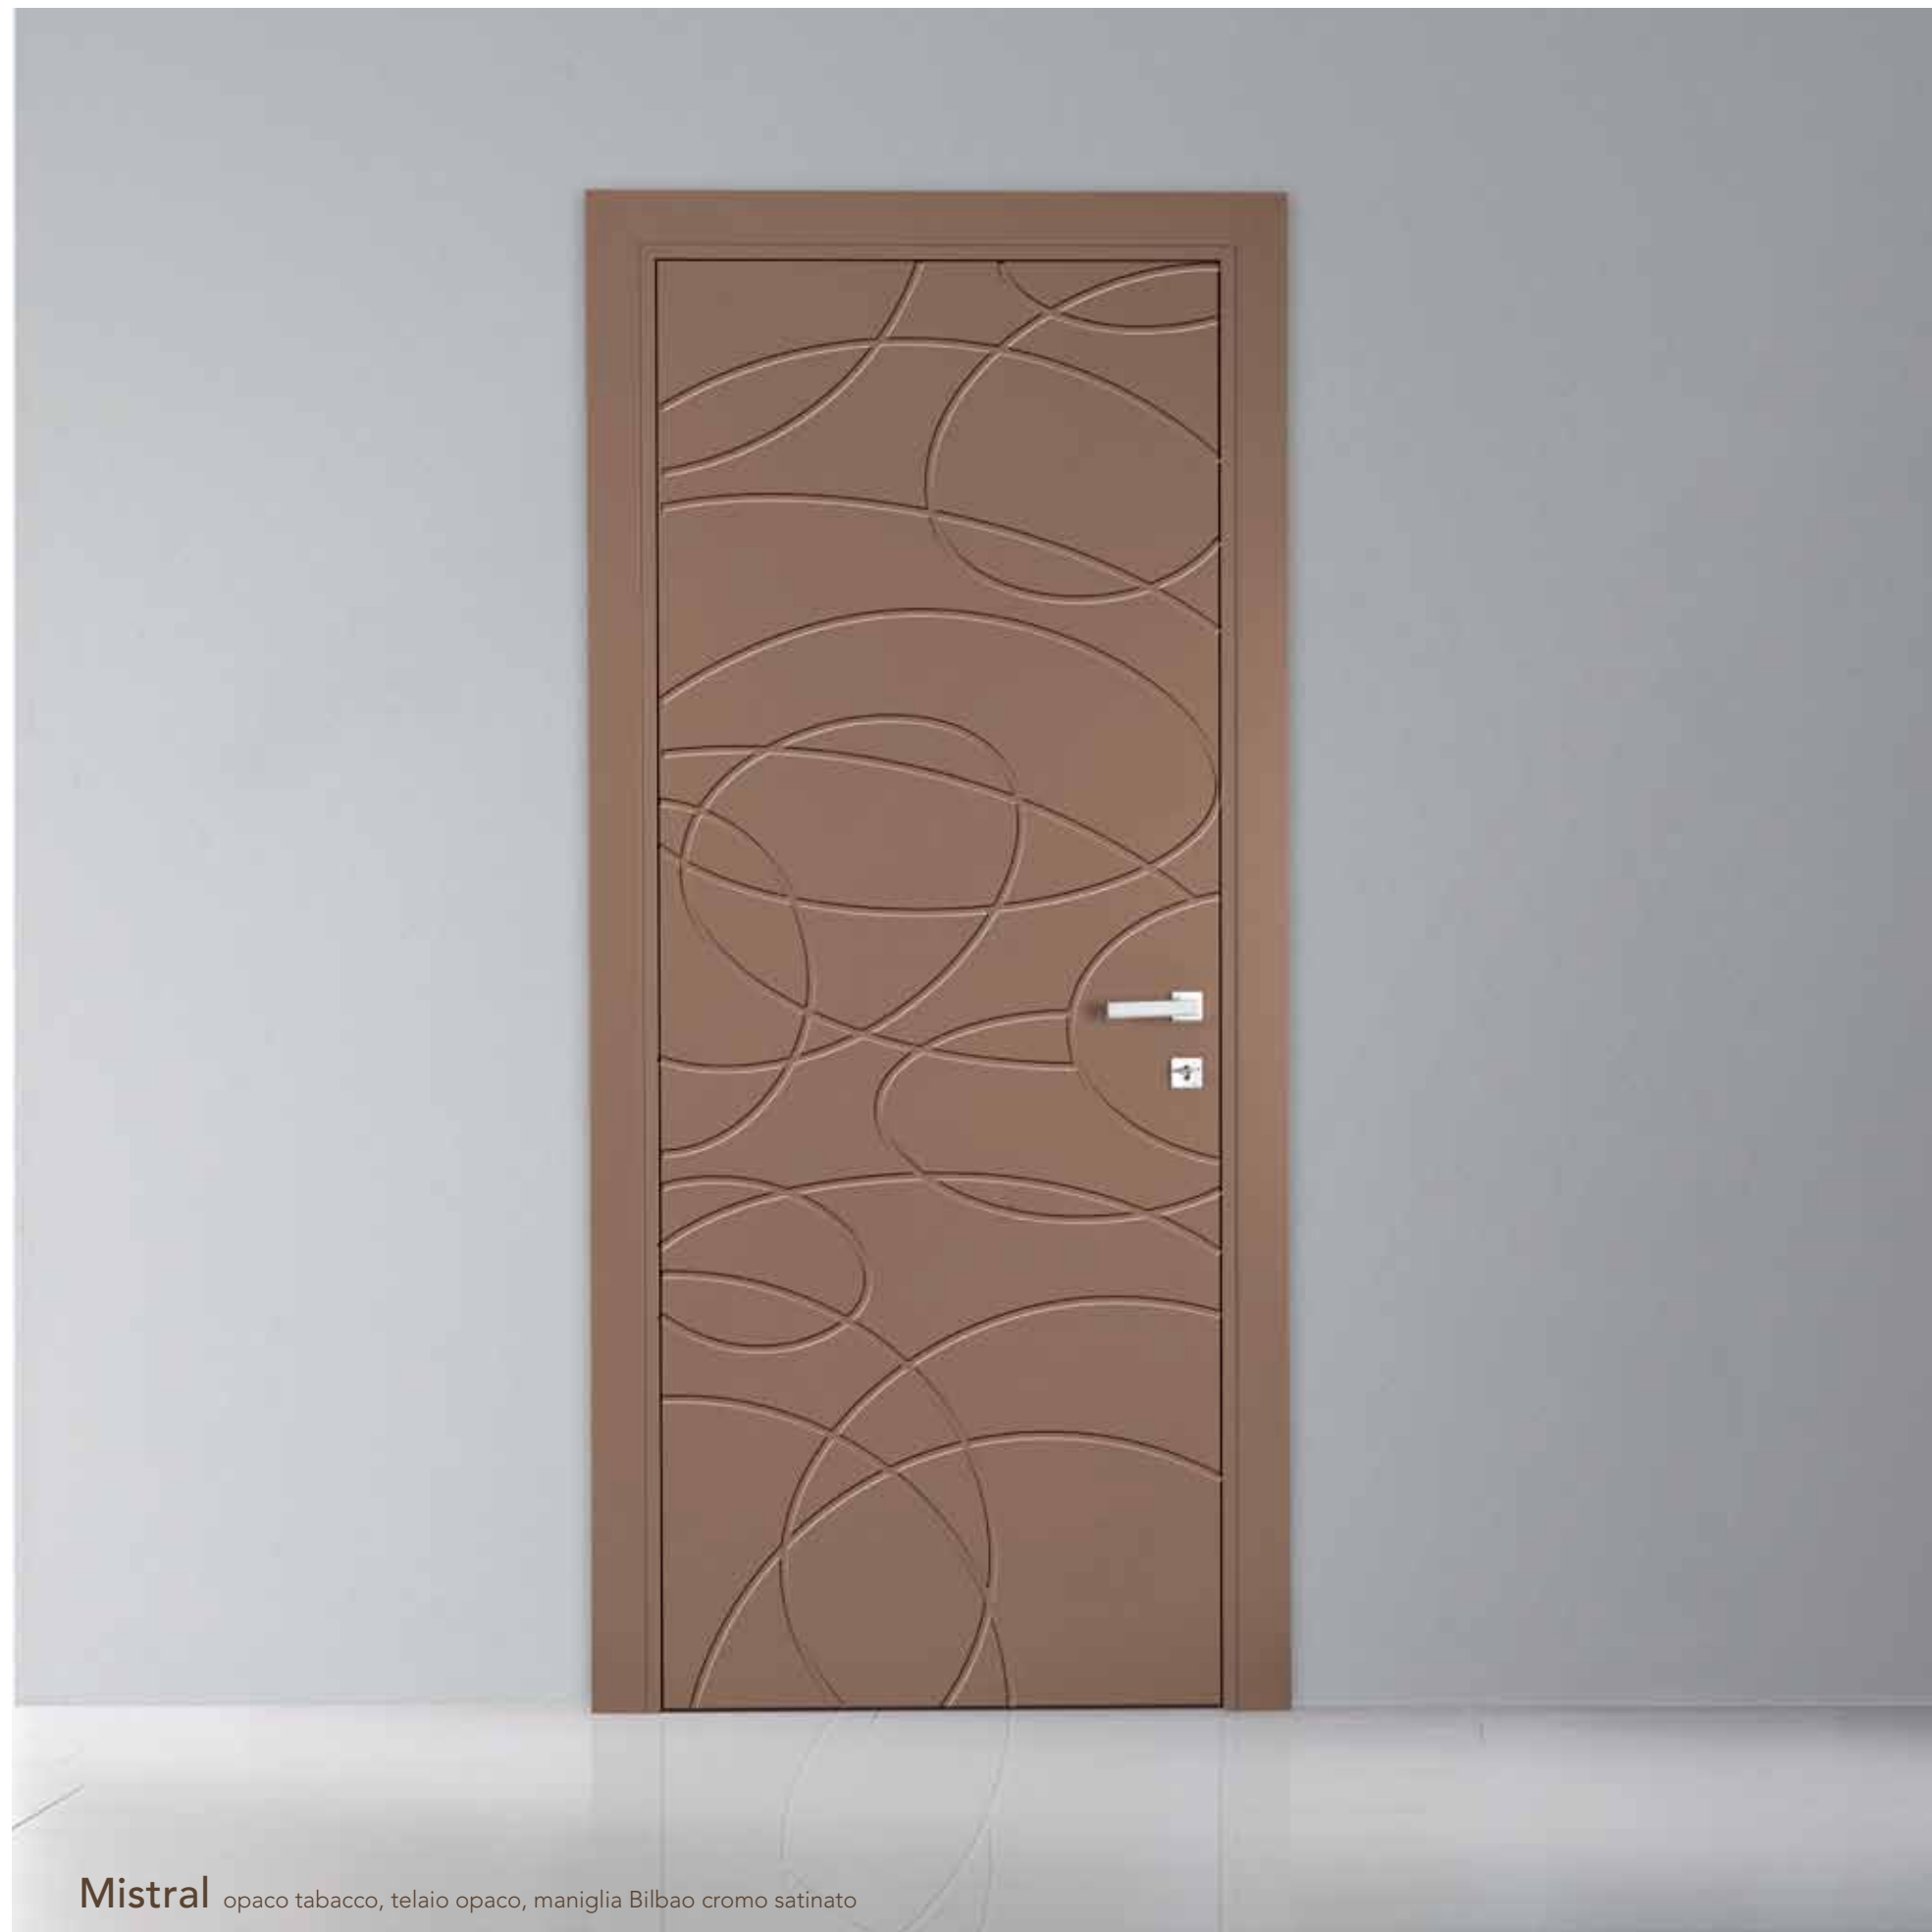

Mistral opaco seta, telaio opaco, maniglia Bilbao cromo lucido

Mistral opaco cacao, telaio opaco, maniglia Bilbao cromo lucido

Mistral vetro trasparente sabbiato, binario Steel, maniglione Linear

COLLEZIONE
N A T U R A